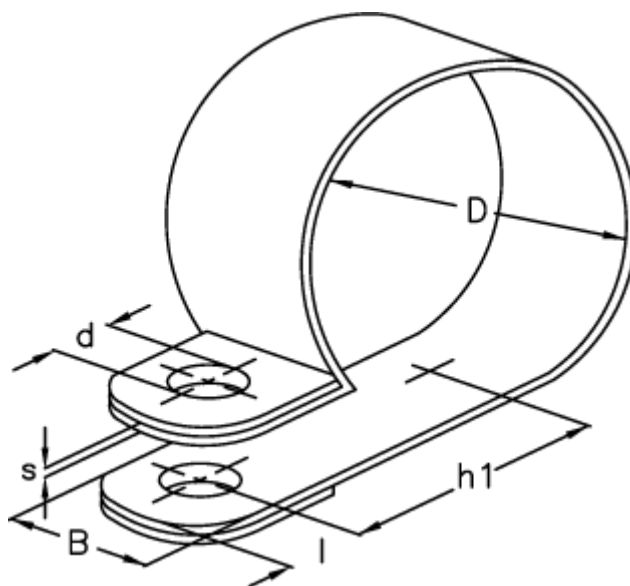

Varenummer: 024117709030
Beskrivelse: Norma rørbøjle RS 1. 30/9 W5

Mål

Bredde B	= 9
d	= 4.3
Diameter D	= 30
h1	= 19.7
l	= 3.8
s	= 0.4